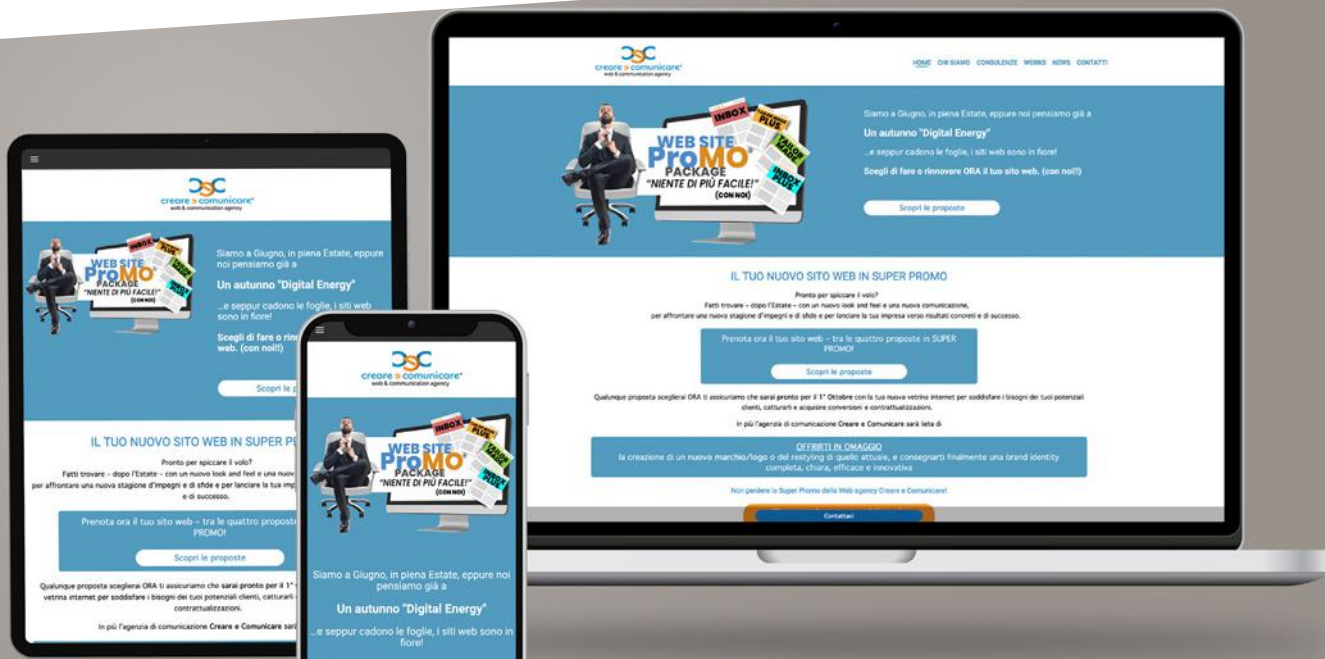

Il sito web sarà:

- **Responsive e Mobile Friendly**
- **Max 24 pagine dedicate ai contenuti**
- **Compresso e ottimizzato per le migliori performances sui Motori di Ricerca**

Si prevede

- **Analisi strategica e art direction;**
- **Analisi del core business, degli obiettivi e del target;**
- **Digital Strategy**
- **Studio, ideazione e realizzazione dell'architettura e dell'alberatura del sito web;**
- **Studio, ideazione e creazione dell'immagine complessiva del sito**
- **Realizzazione in HTML / PHP di un progetto grafico (Nota Bene: i siti web realizzati dal nostro team, garantiscono agli utenti un'eccellente esperienza di navigazione)**
- **Rapporto con il Provider per definizione di tutti i necessari servizi da applicare al sito web**
- **Creazione di un'Area Blog/News**
- **Formazione sull'utilizzo del nuovo CMS (sia in loco che on line)**
- **Predisposizione ed inserimento contenuti (testi e immagini)**
- **Un Form di contatto customizzabile secondo esigenza di progetto**
- **Attivazione e collegamento di un Account Google Analytics e Search Console**
- **Controllo Google My Business**
- **Integrazione di un sistema Newsletter (STARTER) – con compliance GDPR – con un Template grafico per l'invio. Limite di spedizione alle Newsletter (max 50.000 invii mensili).**